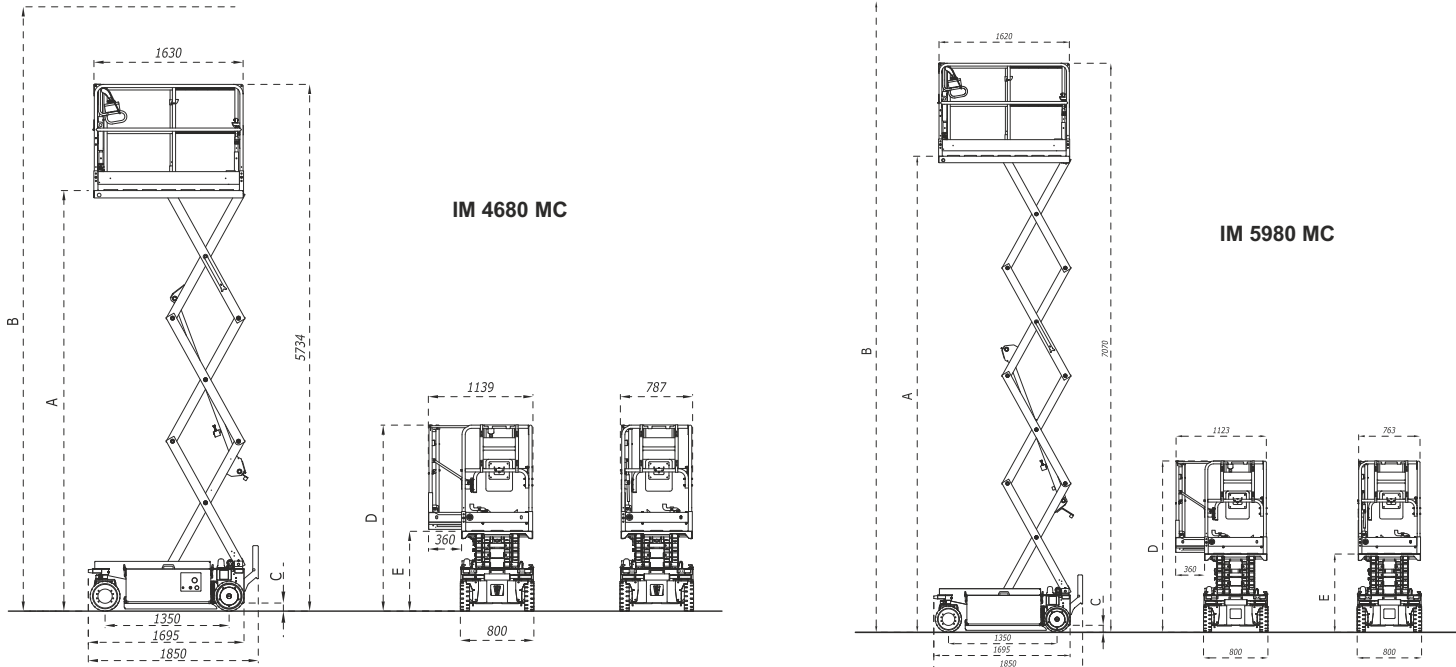

Extensia laterală (0,36
m) permite încărcarea
obiectelor voluminoase
(IM80 MC).

LATERAL DECK
EXTENSION →

Cutie de comandă detașabilă, cu grad
de izolație IP65 cu comenzi simple și
intuitive, ușor de amplasat pe poarta de
protecție a platformei.

IM80 MC

UTILIZARE LA INTERIOR SI EXTERIOR

		IM 4680 MC	IM 5980 MC
Numar de foarfece		3	4
A	mm	4500	5800
B	mm	6500	7800
C (Pot-hole raised/lowered)	mm	90 / 20	90 / 22
D	mm	2025	2130
E	mm	869	972
Capacitate (2 persoane în interior și 1 persoană pe extensie)	kg	230	220
Electric drive motors	V/kW	24/2,4	24/2,4
Grup de putere ridicare – tip hidraulic	V/kW	24/2,2	24/2,2
Baterie de tracțiune	V/Ah	24/185 c5	24/185 c5
Greutate baterie	kg	4x28	4x28
Incarcare baterie	V/A	24/20	24/20
Capacitate rezervor ulei	Lt.	7	7
Viteza de tracțiune	km/h	0 ÷ 4	0 ÷ 4
Viteza deplasare de siguranță	km/h	0,7	0,6
Unghi urcare rampa	%	25	25
Raza internă de virare	m	0	0
Raza externă de virare	m	1,65	1,65
Dimensiuni roți	mm	325x100	325x100
Tip anvelope		cushion	cushion
Unghi maxim de înclinare lateral/longitudinal	grade	1,5 / 2,5	1,5 / 2,5
Greutate totală	kg	1540	1730